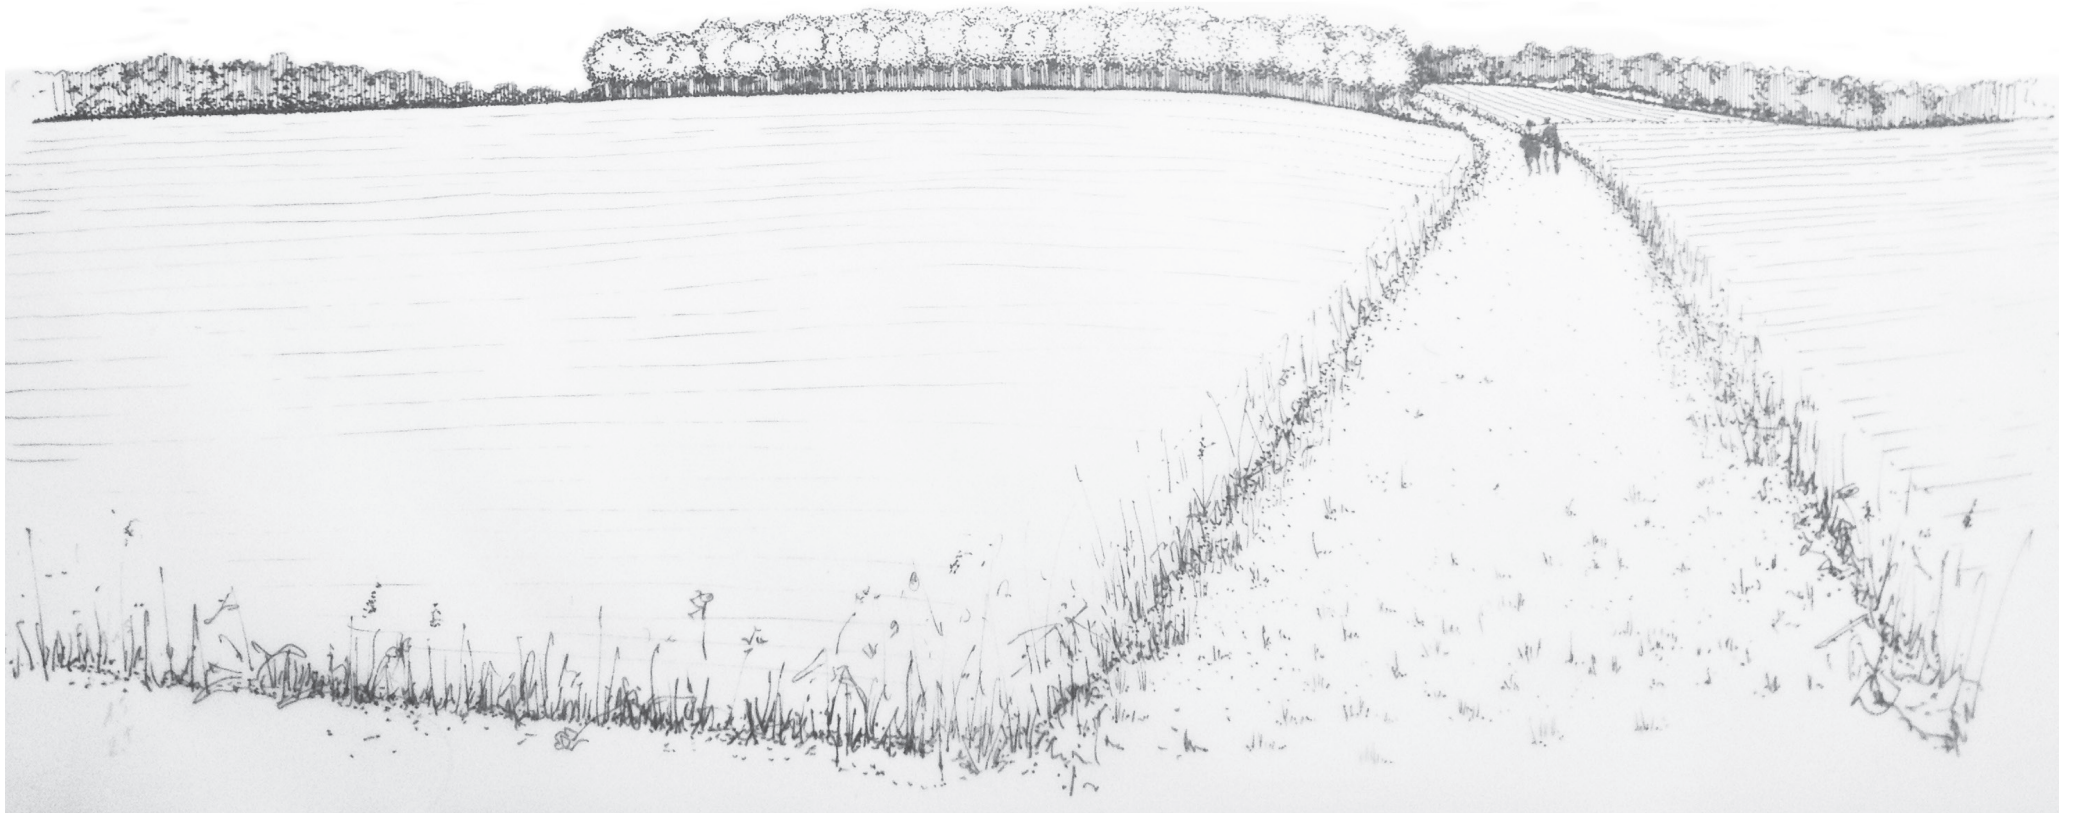

# Points de vues aériens (type drones)

Vue aérienne depuis le sud du site - Etat 2017 et 2021

Vue aérienne depuis le sud du site - Etat 2025 et 2055

VUE AERIENNE

Saint-Martin-du-Tertre (95) - Carrière et ISDND actuels, Projet d'extension de l'ISDND, ICPE - Etude paysagère

# Vue aérienne depuis l'est du site - Etat 2017 et 2021

# Vue aérienne depuis l'est du site - Etat 2025 et 2055

Points de vues des photomontages